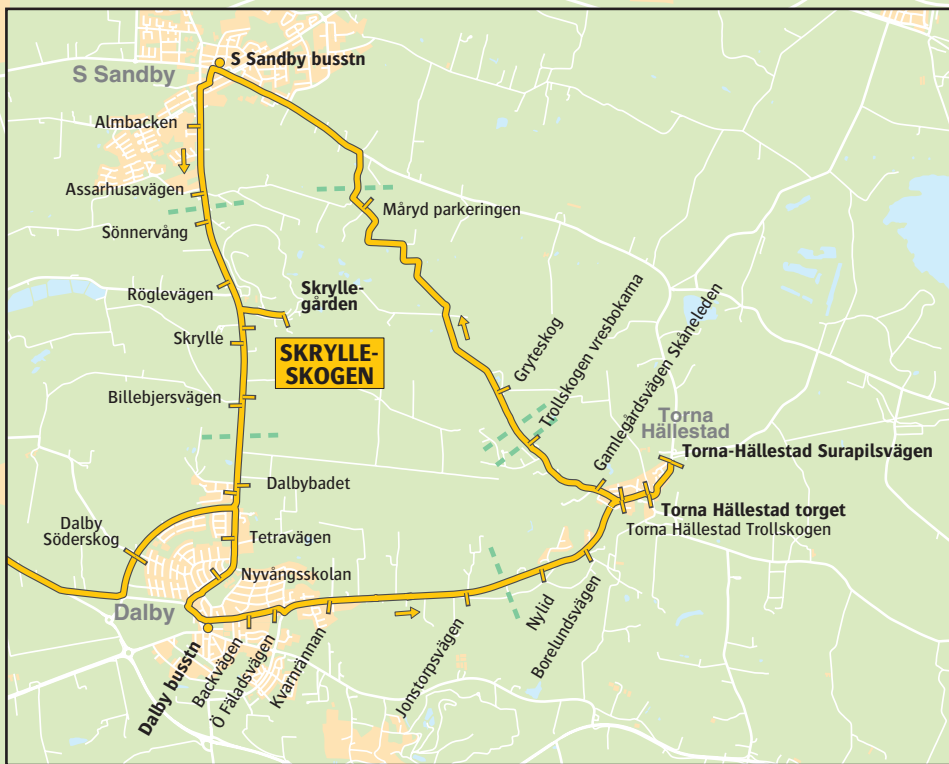

Bussen kör först till Skryllegården, och sedan till Dalby och vidare till Södra Sandby via Gryteskog. Därefter till Skryllegården innan avresa mot Lund. Hållplatserna syns i de uppförstorade rutorna.

- Hållplats anpassad för rörelsehindrade och synskadade
- Ej anpassad hållplats
- Zongräns
- ÅSEN** Destination
- Torget** Hållplats, avgångstid enligt tidtabell
- Skolan** Hållplats, ungefärlig avgångstid