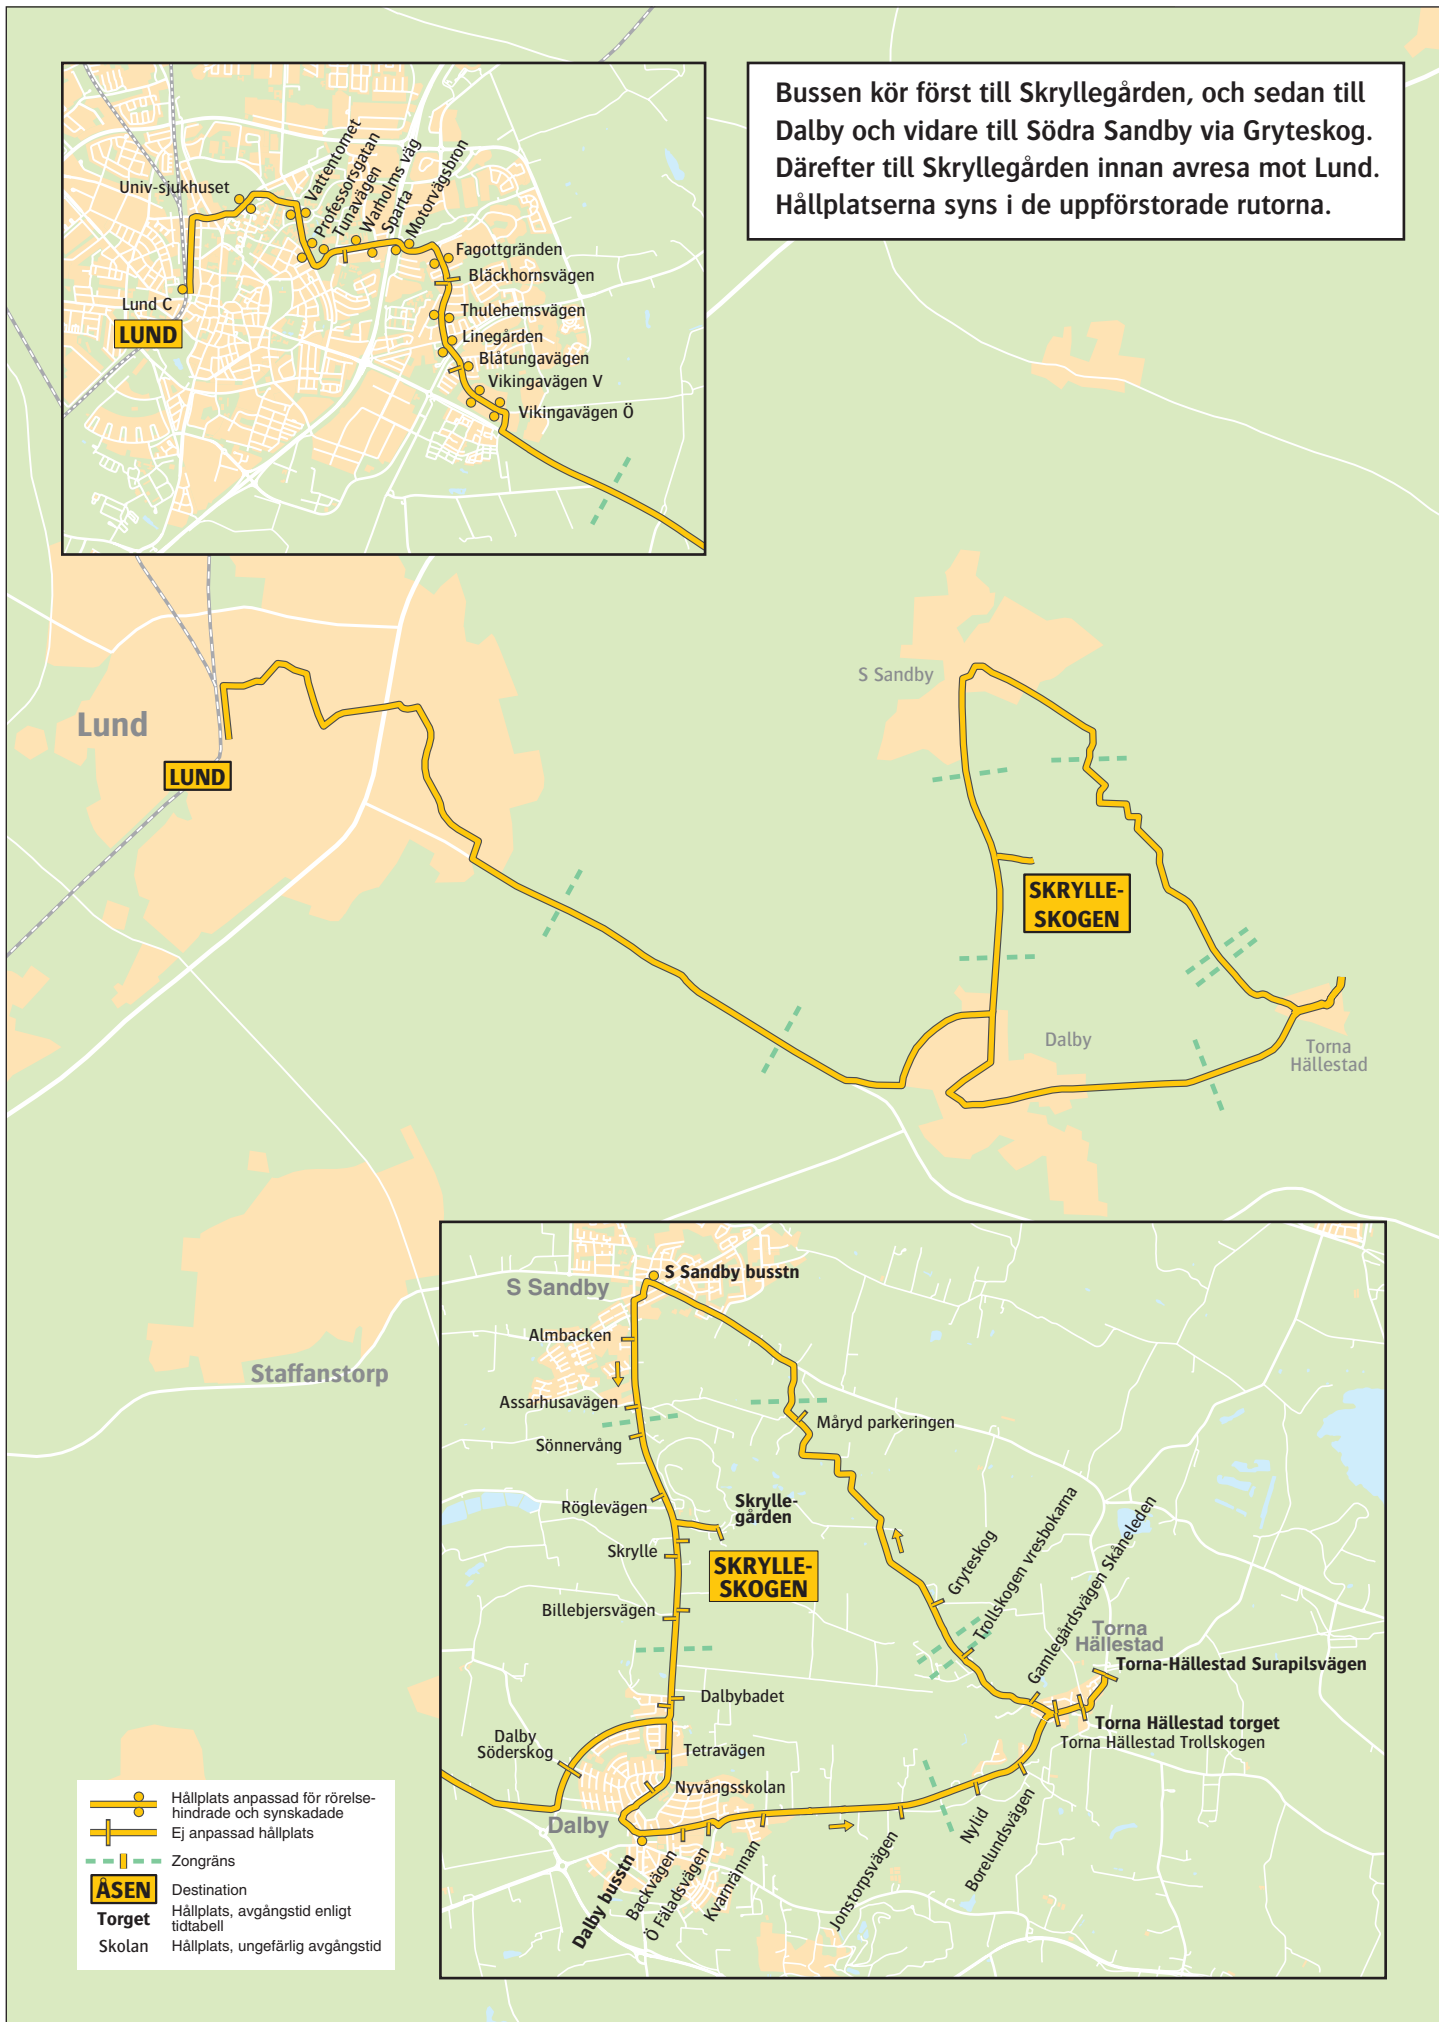

Bussen kör först till Skryllegården, och sedan till Dalby och vidare till Södra Sandby via Gryteskog. Därefter till Skryllegården innan avresa mot Lund. Hållplatserna syns i de uppförstorade rutorna.

- Hållplats anpassad för rörelsehindrade och synskadade
- Ej anpassad hållplats
- Zongräns
- ÅSEN** Destination
- Torget** Hållplats, avgångstid enligt tidtabell
- Skolan** Hållplats, ungefärlig avgångstid